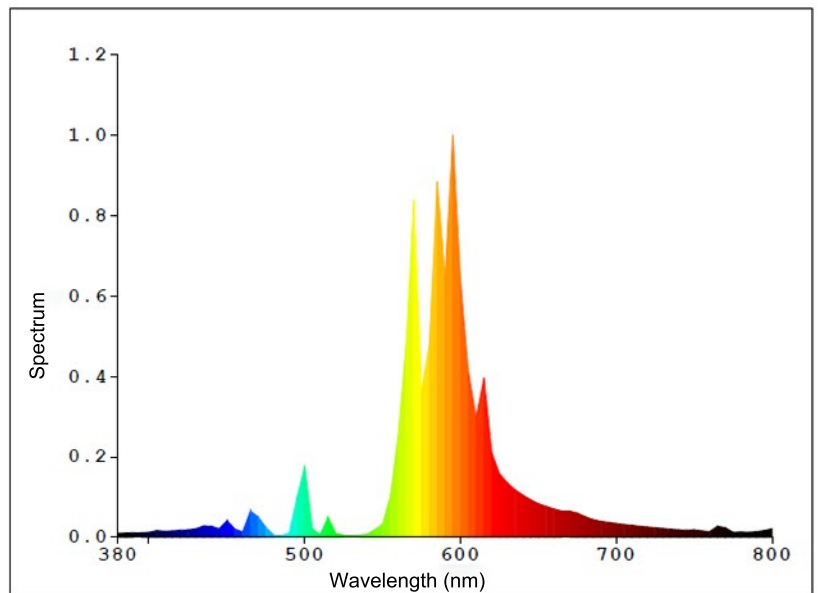

HPS 600W SE Code:LGLH600S2060

Lamp Wattage (W)	Initial Lumens (Lm)	PPF (umol/s)	CCT (K)	Ra	Lamp Length (mm)	CA Length (mm)	Lamp Diameter (mm)	Lifetime (Hours)
600	93000	1100	2000	25	270±10	160±5	46±1	15000

HPS 1000W SE Code:LGLH1000S2060

Lamp Wattage (W)	Initial Lumens (Lm)	PPF (umol/s)	CCT (K)	Ra	Lamp Length (mm)	CA Length (mm)	Lamp Diameter (mm)	Lifetime (Hours)
1000	155000	2000	2000	25	380±10	180±5	66±1	15000