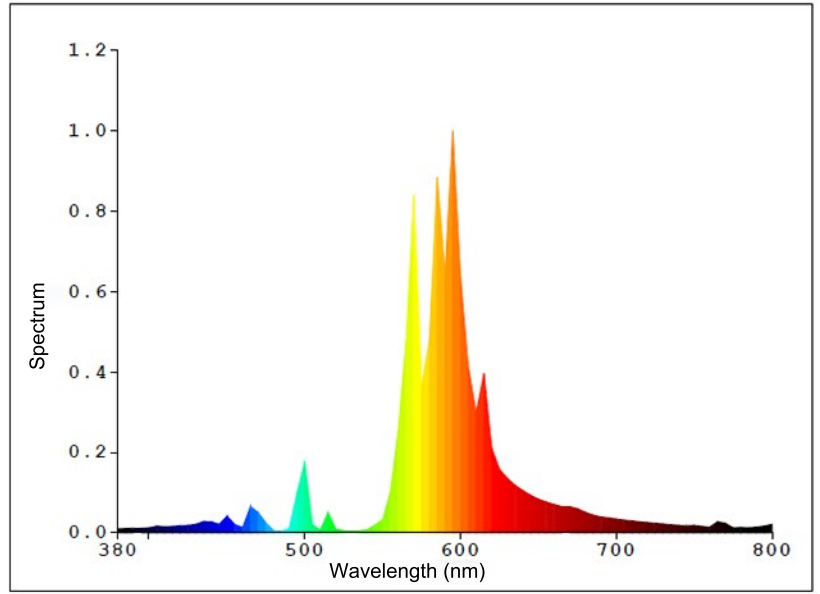

HPS 600W SE Code:LGLH600S2060

Lamp Wattage (W)	Initial Lumens (Lm)	PPF (umol/s)	CCT (K)	Ra	Lamp Length (mm)	CA Length (mm)	Lamp Diameter (mm)	Lifetime (Hours)
600	93000	1100	2000	25	270±10	160±5	46±1	15000

HPS 1000W SE Code:LGLH1000S2060

Lamp Wattage (W)	Initial Lumens (Lm)	PPF (umol/s)	CCT (K)	Ra	Lamp Length (mm)	CA Length (mm)	Lamp Diameter (mm)	Lifetime (Hours)
1000	155000	2000	2000	25	380±10	180±5	66±1	15000